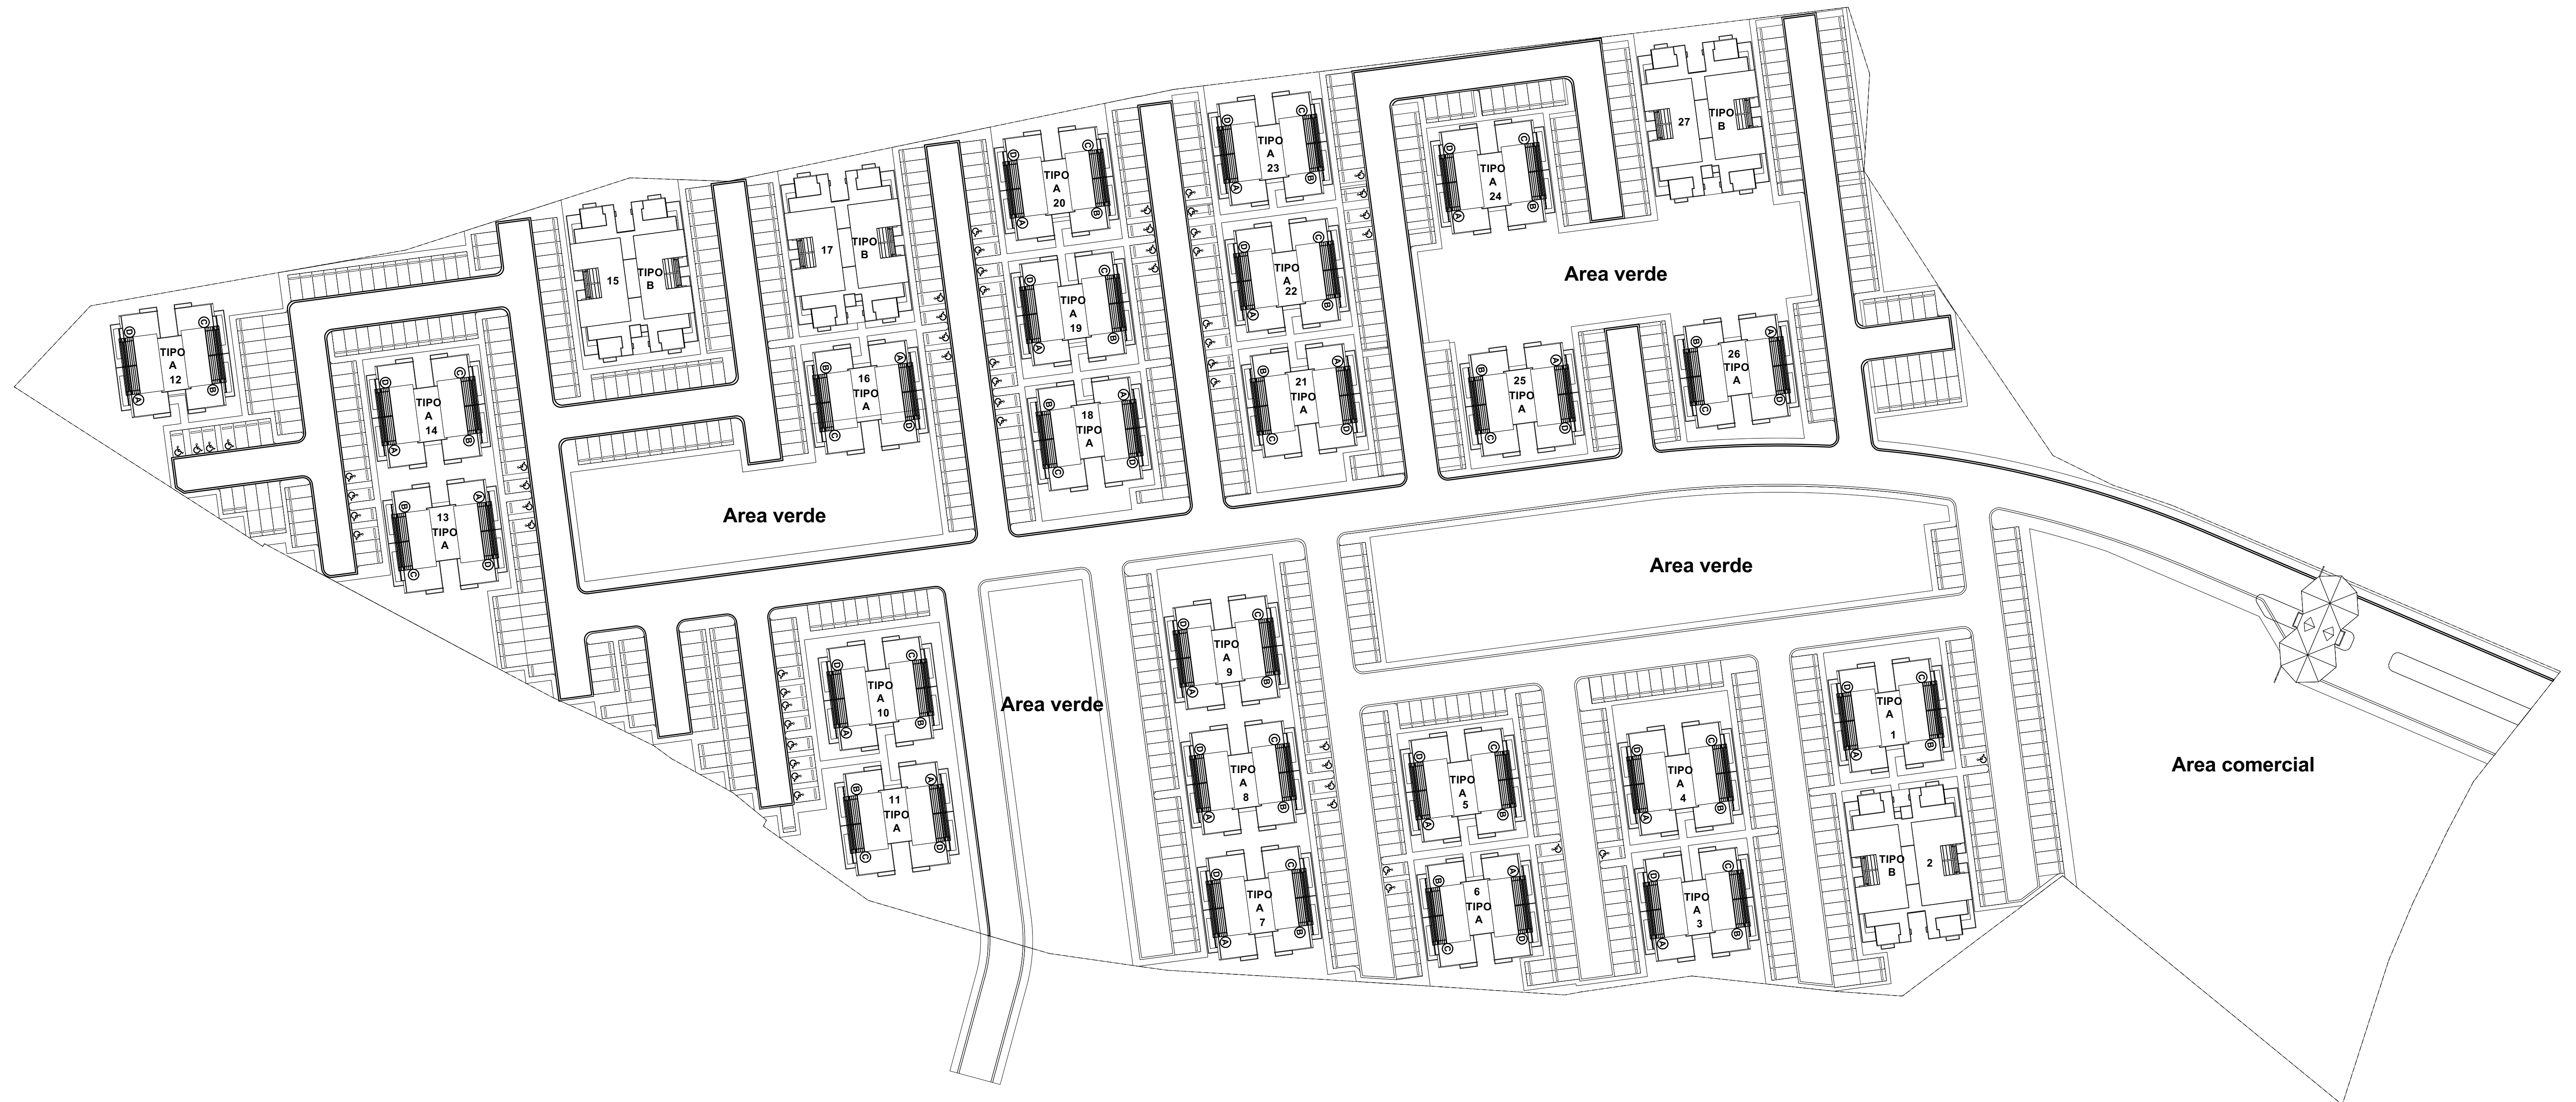

PION RESERVE RESIDENCES

Carretera Verón, Punta Cana, La Altagracia

1 Planta de Conjunto del Proyecto
Scale: 1:600